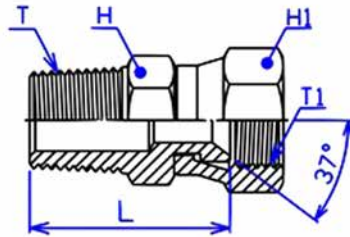

## 管牙喇叭內外活動接頭 (PT Male-JIC 37° Flare Female)

鐵記號 : NDC  
不鏽鋼記號 : CDC

編號	規格	螺紋		尺寸 (mm)					
		T (PT)	T1 (UNF)	L	L1	L2	L3	H	H1
I22	1/4 x 1/4	1/4-19	7/16-20	27.5				14	17
I24	1/4 x 3/8	1/4-19	9/16-18	28.5				17	19
I42	3/8 x 1/4	3/8-19	7/16-20	29.5				17	17
I44	3/8 x 3/8	3/8-19	9/16-18	30.5				17	19
I55	1/2 x 1/2	1/2-14	3/4-16	36				21	24
I56	1/2 x 5/8	1/2-14	7/8-14	36.5				23	27
I77	3/4 x 3/4	3/4-14	1 1/16-12	40.5				27	32
I88	1 x 1	1-11	1 5/16-12	46				33.3	41
I99	1 1/4 x 1 1/4	1 1/4-11	1 5/8-12	51				41	50
IAA	1 1/2 x 1 1/2	1 1/2-11	1 7/8-12	57				50	57
IDD	2 x 2	2-11	2 1/2-12	66				65	72