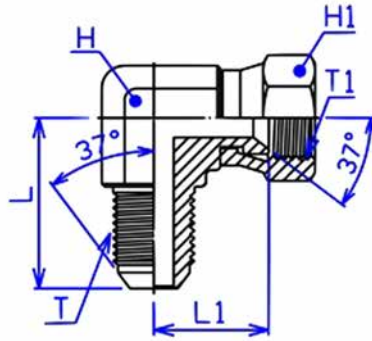

PIPELINE COUPLING

JOIN BRASS ENTERPRISE CO., LTD.

90° Elbow Swivel Connector JIC 37° Flare Male-JIC 37° Flare Female

Soft Steel Mark : NCL

Item No	Description	Thread		Dimension (mm)					
		T (UNF)	T1 (UNF)	L	L1	L2	L3	H	H1
I22	1/4 x 1/4	7/16-20	7/16-20	26.5	19.5			14	17
I44	3/8 x 3/8	9/16-18	9/16-18	26.5	20.5			14	19
I55	1/2 x 1/2	3/4-16	3/4-16	34	24.5			21	24
I66	5/8 x 5/8	7/8-14	7/8-14	34	26			22	27
I77	3/4 x 3/4	1 1/16-12	1 1/16-12	42	30			27	32
I88	1 x 1	1 5/16-12	1 5/16-12	50.5	37			33	41
I99	1 1/4 x 1 1/4	1 5/8-12	1 5/8-12	61	52.5			41	50
IAA	1 1/2 x 1 1/2	1 7/8-12	1 7/8-12	66	56			50	57
IDD	2 x 2	2 1/2-12	2 1/2-12	76	65.5			63	72